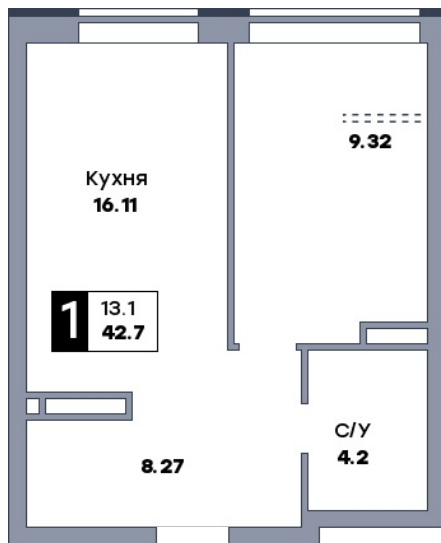

1 комнатная квартира, №423

ЖК «Зеленый квартал» | Секция 2 | этаж 19 | Дом сдан

Планировка

Вид на парк

Вид во двор

На плане

Вид из окна

Площадь

Общая 42.7 м²

Кухни 16.11 м²

Комната №1 9.32 м²

Комната №5 2.05 м²

Стоимость

от 5 337 500 Р

Цена за м² от 125 000 Р

В ипотеку / мес. от 10 317 Р