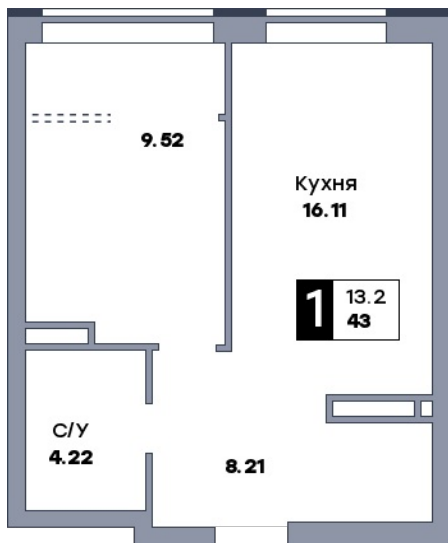

# 1 комнатная квартира, №413

ЖК «Зеленый квартал» | Секция 2 | этаж 18 | Дом сдан

Планировка

Вид на парк

Вид во двор  
На плане

Вид из окна

Площадь

Общая 43 м<sup>2</sup>

Кухни 16.11 м<sup>2</sup>

Комната №1 9.52 м<sup>2</sup>

Комната №5 2.06 м<sup>2</sup>

Стоимость

**от 5 375 000 ₽**

Цена за м<sup>2</sup> от 125 000 ₽

В ипотеку / мес. от 10 389 ₽

Застройщик