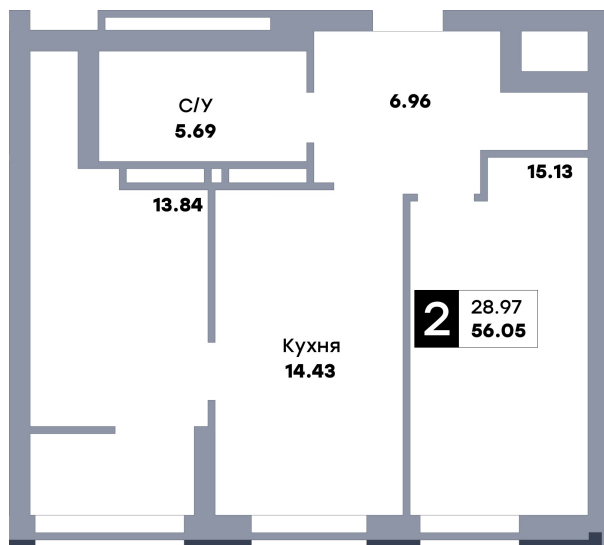

2 комнатная квартира, №408

ЖК «Зеленый квартал» | Дом 1, секция 2 | этаж 18 | Дом сдан

Планировка

Вид на парк

Вид во двор
На плане

Вид из окна

Площадь

Общая	59.2 м ²
Кухни	15.5 м ²
Комната №1	15.7 м ²
Комната №2	14.7 м ²
Комната №5	2.96 м ²