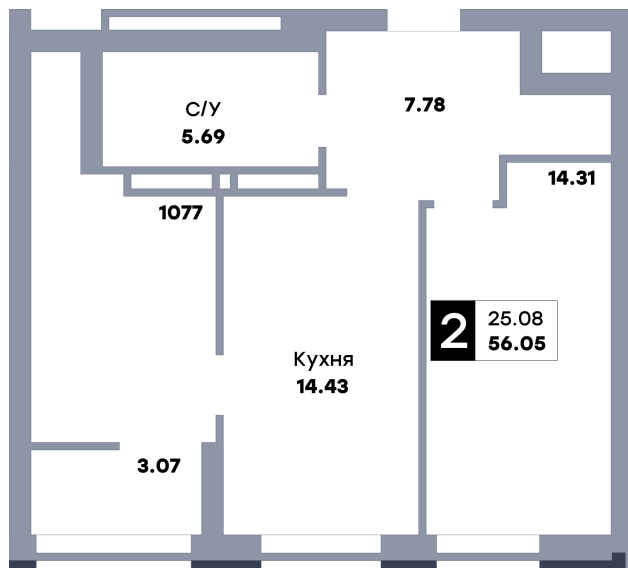

2 комнатная квартира, №408

ЖК «Зеленый квартал» | Дом 1, секция 2 | этаж 18 | Срок сдачи: II квартал 2025

Планировка

Вид на парк

Вид во двор
На плане

Вид из окна

Площадь
Общая 56.05 м²
Кухни 14.43 м²

Стоимость
6 277 600 Р