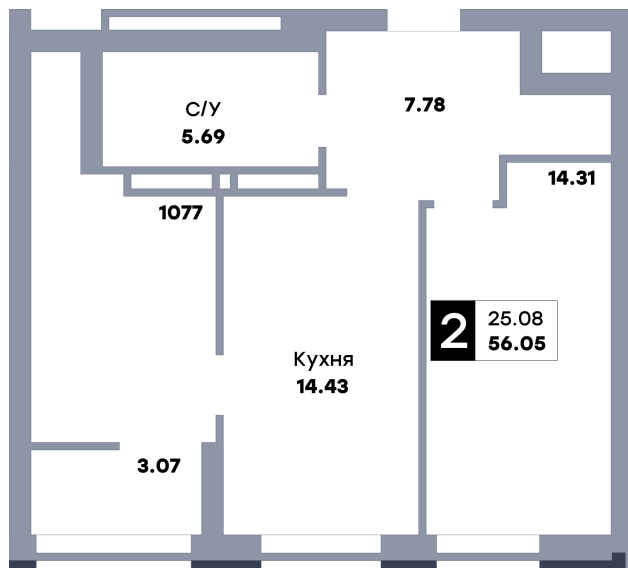

2 комнатная квартира, №408

ЖК "Зелёный квартал" | Дом 1, секция 2 | этаж 18 | Срок сдачи: II квартал 2025

Планировка

Вид на парк

Вид во двор
На плане

Вид из окна

Площадь	
Общая	56.05 м²
Кухни	14.43 м²
Комната №1	14.31 м²
Комната №2	1077 м²