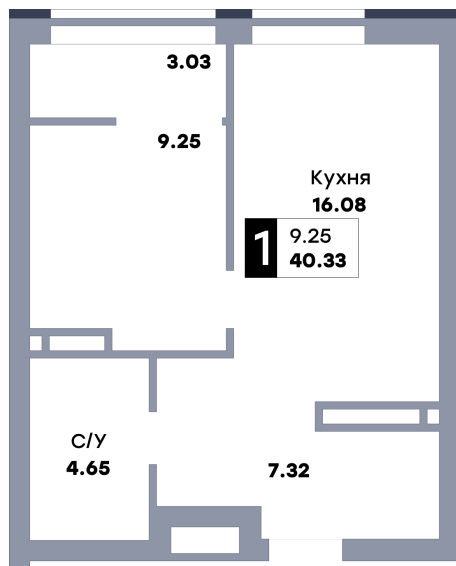

1 комнатная квартира, №356

ЖК «Зеленый квартал» | Дом 1, секция 2 | этаж 13 | Срок сдачи: II квартал 2025

Планировка

Вид на парк

Вид во двор
На плане

Вид из окна

Площадь	
Общая	40.33 м ²
Кухни	16.08 м ²

Стоимость	
4 637 950 Р	
Цена за м ²	115 000 Р
В ипотеку / мес.	от 8 956 Р