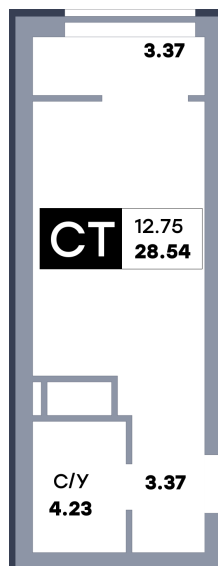

Квартира студия, №355

 ЖК "Зелёный квартал" | Дом 1, секция 2 | этаж 13 | Срок сдачи: II квартал 2025

Планировка

Вид на парк

Вид во двор
На плане

Вид из окна

Площадь
Общая 28.54 м²
Кухни 4.82 м²

Стоимость
2 568 600 Р