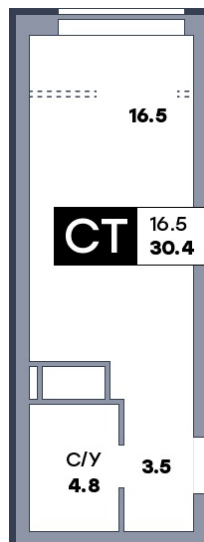

Квартира студия, №278

ЖК «Зеленый квартал» | Секция 2 | этаж 6 | Дом сдан

Планировка

Вид на парк

Вид во двор
На плане

Вид из окна

Площадь

Общая 30.4 м²

Кухни 5.6 м²

Комната №1 16.5 м²

Комната №5 1.52 м²

Стоимость

от 3 952 000 ₽

Цена за м² от 130 000 ₽

В ипотеку / мес. от 7 639 ₽

Застройщик