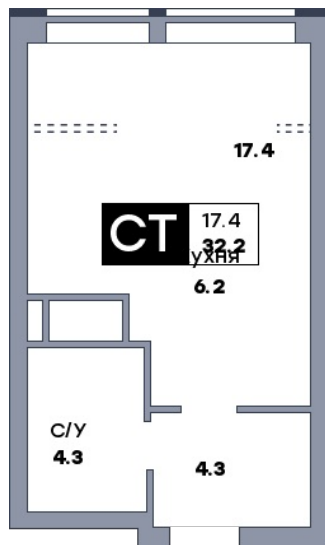

Квартира студия, №239

 ЖК «Зеленый квартал» | ул. Стара-Загора, 240, секция 2 | Секция 2 | этаж 2 | Дом сдан

Планировка

Вид на парк

Вид во двор
На плане

Вид из окна

Площадь	
Общая	32.2 м ²
Кухни	6.2 м ²
Комната №1	17.4 м ²
Комната №5	1.61 м ²