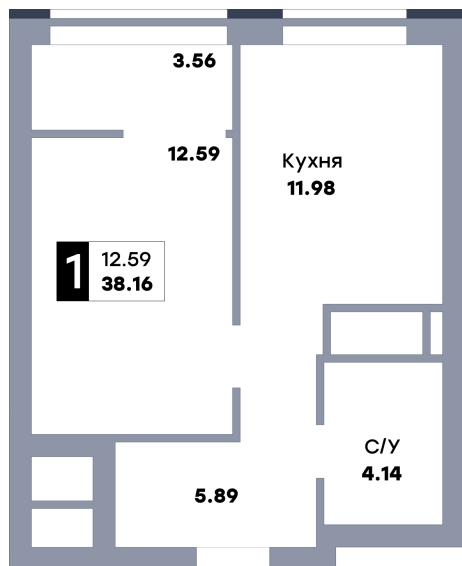

1 комнатная квартира, №238

ЖК "Зелёный квартал" | Дом 1, секция 2 | этаж 2 | Срок сдачи: II квартал 2025

Планировка

Вид на парк

Вид во двор
На плане

Вид из окна

| | |
|------------|----------------------|
| Площадь | |
| Общая | 38.16 м ² |
| Кухни | 11.98 м ² |
| Комната №1 | 12.59 м ² |