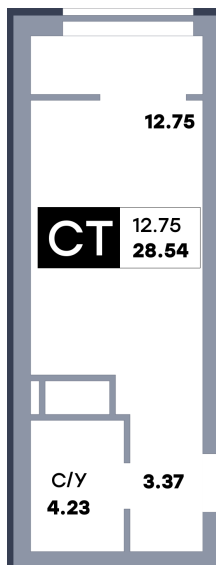

Квартира студия, №234

ЖК «Зеленый квартал» | Дом 1, секция 2 | этаж 2 | Срок сдачи: II квартал 2025

Планировка

Вид на парк

Вид во двор
На плане

Вид из окна

| | |
|------------|----------------------|
| Площадь | |
| Общая | 28.54 м ² |
| Кухни | 4.82 м ² |
| Комната №1 | 12.75 м ² |