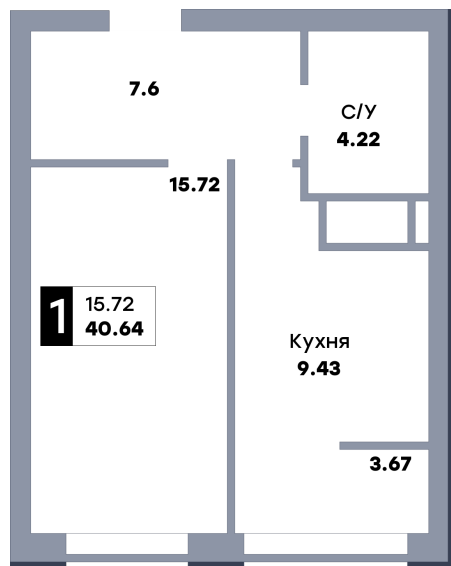

1 комнатная квартира, №230

ЖК «Зеленый квартал» | Дом 1, секция 1 | этаж 22 | Срок сдачи: II квартал 2025

Планировка

Вид на парк

Вид во двор
На плане

Вид из окна

Площадь
Общая 40.64 м²
Кухни 9.43 м²

Стоимость
4 267 200 Р
Цена за м² 105 000 Р
В ипотеку / мес. от 7 484 Р