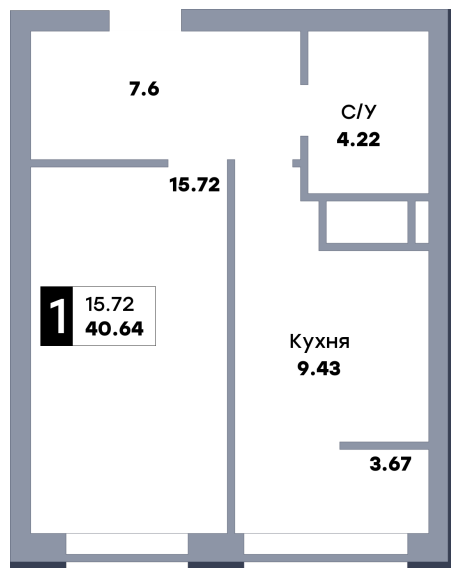

1 комнатная квартира, №230

ЖК «Зеленый квартал» | Дом 1, секция 1 | этаж 22 | Срок сдачи: II квартал 2025

Планировка

Вид на парк

Вид во двор
На плане

Вид из окна

Площадь
Общая 40.64 м²
Кухни 9.43 м²

Стоимость
4 267 200 Р
Цена за м² 105 000 Р
В ипотеку / мес. от 7 484 Р