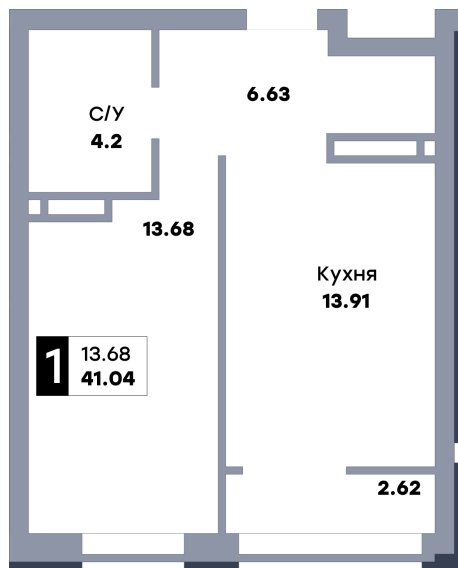

1 комнатная квартира, №221

ЖК «Зеленый квартал» | Дом 1, секция 1 | этаж 22 | Срок сдачи: II квартал 2025

Планировка

Вид на парк

Вид во двор
На плане

Вид из окна

Площадь	
Общая	41.04 м ²
Кухни	13.91 м ²

Особенности планировки