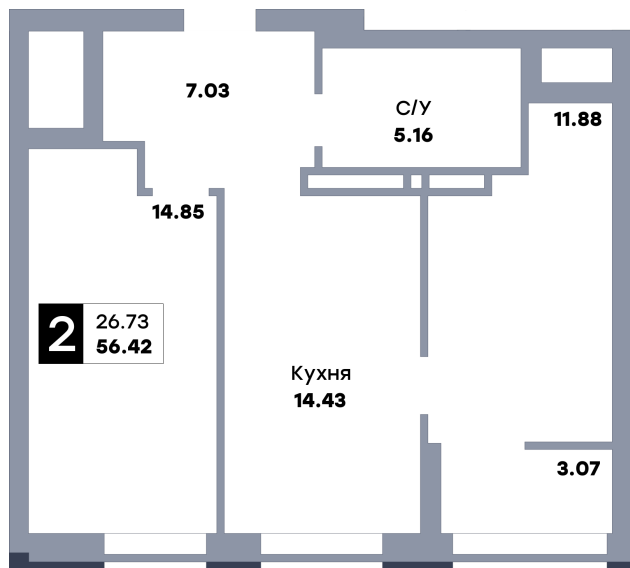

2 комнатная квартира, №209

ЖК «Зеленый квартал» | Дом 1, секция 1 | этаж 20 | Срок сдачи: II квартал 2025

Планировка

Вид на парк

Вид во двор

На плане

Вид из окна

Площадь

Общая 56.42 м²

Кухни 14.43 м²

Особенности планировки

Тёплая лоджия

Ниша под гардеробную

Стоимость

6 319 040 Р

Цена за м² 112 000 Р