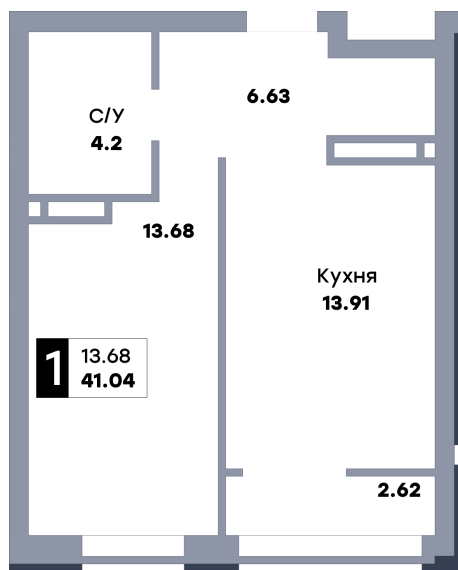

1 комнатная квартира, №166

ЖК «Зеленый квартал» | Дом 1, секция 1 | этаж 17 | Срок сдачи: II квартал 2025

Планировка

Вид на парк

Вид во двор
На плане

Вид из окна

| | |
|---------|----------------------|
| Площадь | |
| Общая | 41.04 м ² |
| Кухни | 13.91 м ² |

Особенности планировки

Тёплая лоджия

Стоимость

4 596 480 Р

Цена за м² 112 000 Р

В ипотеку / мес. от 8 876 Р

Застройщик

Общество с ограниченной ответственностью «Специализированный застройщик «СОКОЛ-1»».