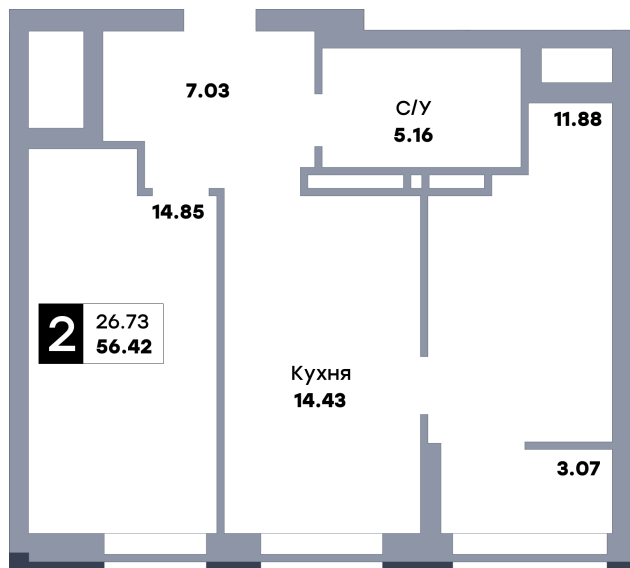

## 2 комнатная квартира, №143

ЖК «Зеленый квартал» | Дом 1, секция 1 | этаж 14 | Срок сдачи: II квартал 2025

Планировка

Вид на парк

Вид во двор  
На плане

Вид из окна

Площадь

Общая 56.42 м<sup>2</sup>

Кухни 14.43 м<sup>2</sup>

Особенности планировки

Тёплая лоджия

Ниша под гардеробную

Стоимость

**6 319 040 Р**

Цена за м<sup>2</sup> 112 000 Р

В ипотеку / мес. от 12 203 Р