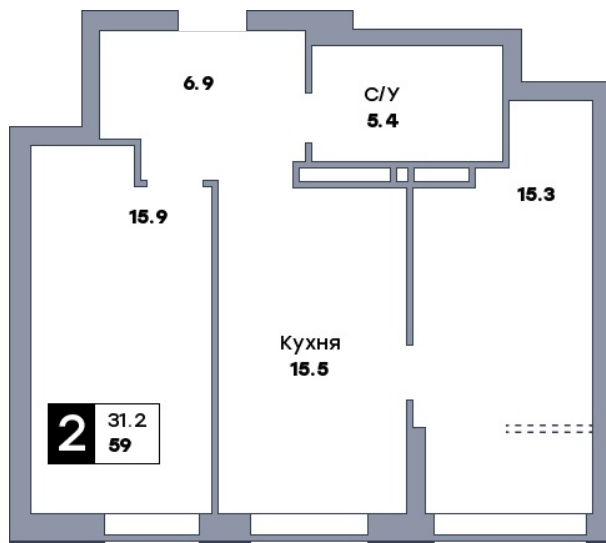

2 комнатная квартира, №143

ЖК «Зеленый квартал» | Секция 1 | этаж 14 | Дом сдан

Планировка

Вид на парк

Вид во двор
На плане

Вид из окна

Площадь

Общая	59 м ²
Кухни	15.5 м ²
Комната №1	15.3 м ²
Комната №2	15.9 м ²
Комната №5	2.95 м ²

Особенности планировки

Тёплая лоджия
Ниша под гардеробную

Стоимость

от 7 257 000 ₽

Цена за м² от 123 000 ₽
 В ипотеку / мес. от 14 027 ₽

Застройщик

Общество с ограниченной ответственностью «Специализированный застройщик «СОКОЛ-1»».