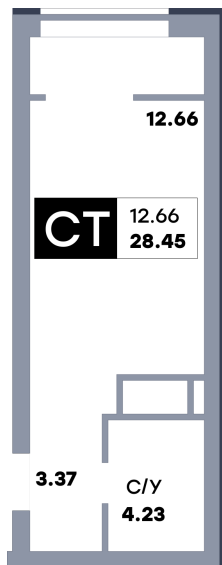

Квартира студия, №130

ЖК «Зеленый квартал» | Дом 1, секция 1 | этаж 13 | Срок сдачи: II квартал 2025

Планировка

Вид на парк

Вид во двор
На плане

Вид из окна

Площадь	
Общая	28.45 м ²
Кухни	4.82 м ²
Комната №1	12.66 м ²