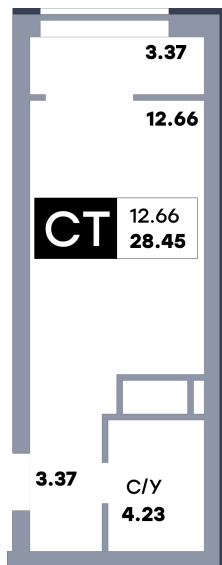

Квартира студия, №130

ЖК «Зеленый квартал» | Дом 1, секция 1 | этаж 13 | Срок сдачи: II квартал 2025

Планировка

Вид на парк

Вид во двор
На плане

Вид из окна

Площадь	
Общая	28.45 м ²
Кухни	4.82 м ²

Стоимость	
3 698 500 Р	
Цена за м ²	130 000 Р
В ипотеку / мес.	от 7 142 Р