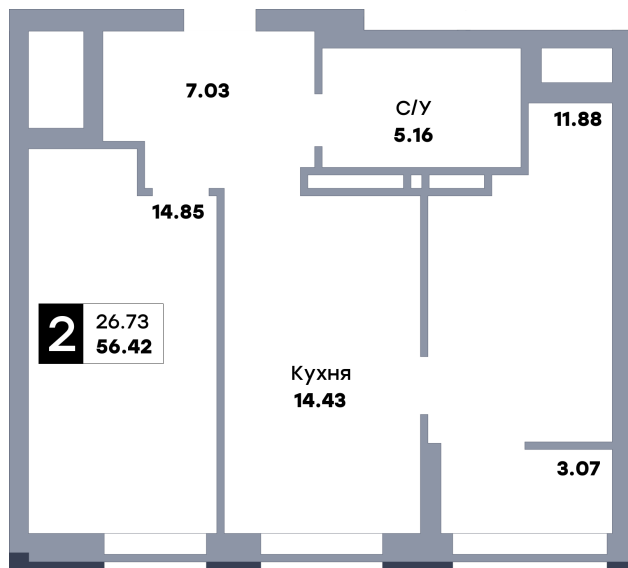

2 комнатная квартира, №110

ЖК «Зеленый квартал» | Дом 1, секция 1 | этаж 11 | Срок сдачи: II квартал 2025

Планировка

Вид на парк

Вид во двор
На плане

Вид из окна

| | |
|---------|----------------------|
| Площадь | |
| Общая | 56.42 м ² |
| Кухни | 14.43 м ² |

Особенности планировки

- Тёплая лоджия
- Ниша под гардеробную

Стоимость

5 924 100 Р

| | |
|------------------------|-------------|
| Цена за м ² | 105 000 Р |
| В ипотеку / мес. | от 10 390 Р |

Застройщик

Общество с ограниченной ответственностью «Специализированный застройщик «СОКОЛ-1»».