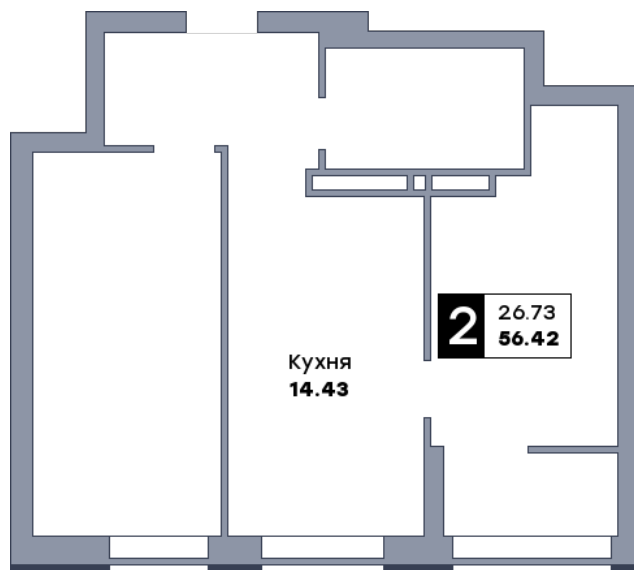

## 2 комнатная квартира, №110

 ЖК «Зеленый квартал» | Дом 1, секция 1 | этаж 11 | Срок сдачи: II квартал 2025

Планировка

Вид на парк

Вид во двор  
На плане

Вид из окна

Площадь

Общая 56.42 м<sup>2</sup>

Кухни 14.43 м<sup>2</sup>

Особенности планировки

Тёплая лоджия

Ниша под гардеробную

Стоимость

**6 319 040 Р**

Цена за м<sup>2</sup> 112 000 Р

В ипотеку / мес. от 12 203 Р