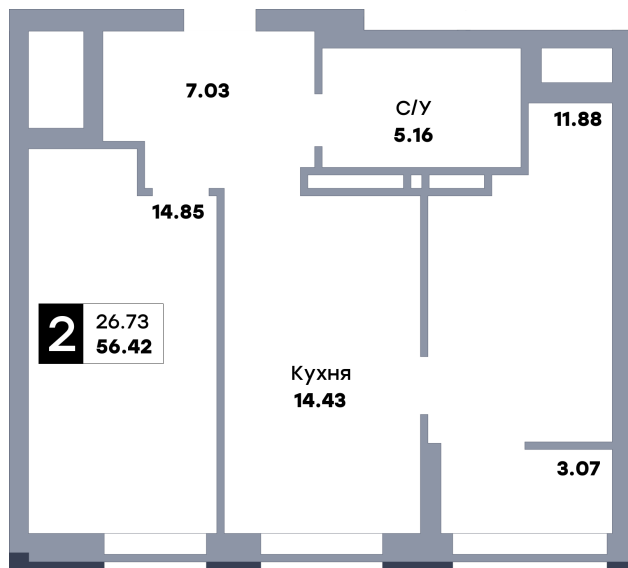

2 комнатная квартира, №110

ЖК «Зеленый квартал» | Дом 1, секция 1 | этаж 11 | Срок сдачи: II квартал 2025

Планировка

Вид на парк

Вид во двор
На плане

Вид из окна

Площадь

Общая 56.42 м²

Кухни 14.43 м²

Особенности планировки

Тёплая лоджия

Ниша под гардеробную

Стоимость

5 924 100 Р

Цена за м² 105 000 Р

В ипотеку / мес. от 10 390 Р