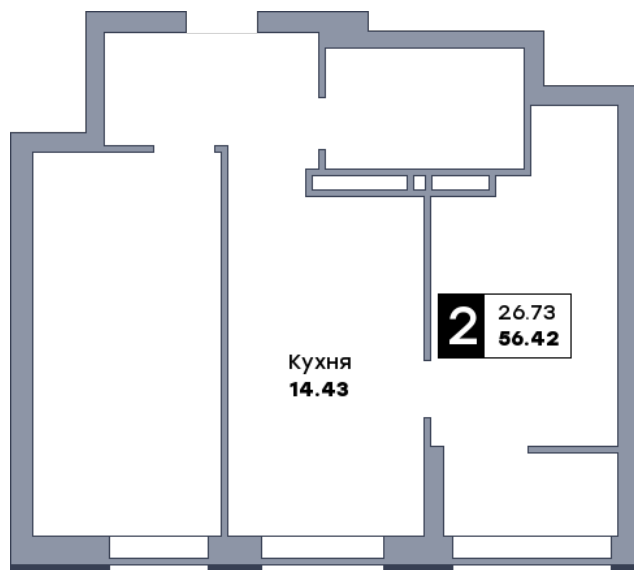

2 комнатная квартира, №88

ЖК «Зеленый квартал» | Дом 1, секция 1 | этаж 9 | Срок сдачи: II квартал 2025

Планировка

Вид на парк

Вид во двор
На плане

Вид из окна

Площадь
Общая 56.42 м²
Кухни 14.43 м²

Особенности планировки

Тёплая лоджия
Ниша под гардеробную

Стоимость

6 319 040 Р

Цена за м² 112 000 Р
В ипотеку / мес. от 12 203 Р

Застройщик

Общество с ограниченной ответственностью «Специализированный застройщик «СОКОЛ-1»».

Информация действительна на 06.01.2025 г.