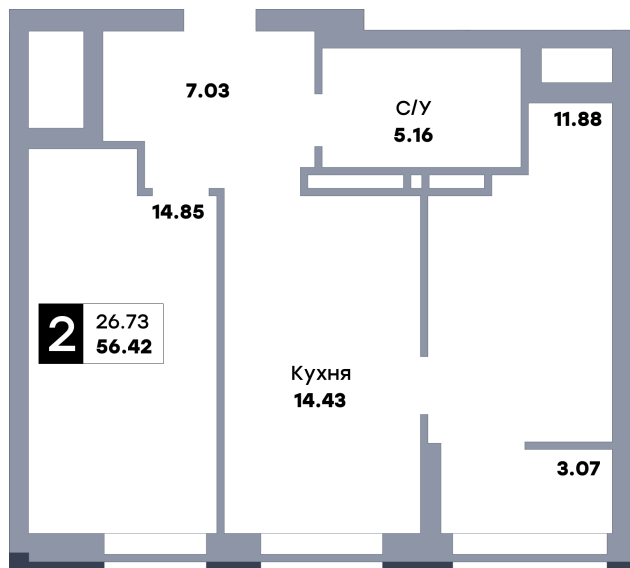

2 комнатная квартира, №55

ЖК «Зеленый квартал» | Дом 1, секция 1 | этаж 6 | Срок сдачи: II квартал 2025

Планировка

Вид на парк

Вид во двор
На плане

Вид из окна

Площадь	
Общая	56.42 м ²
Кухни	14.43 м ²

Особенности планировки

- Тёплая лоджия
- Ниша под гардеробную

Стоимость

5 924 100 Р

Цена за м ²	105 000 Р
В ипотеку / мес.	от 10 390 Р

Застройщик

Общество с ограниченной ответственностью «Специализированный застройщик «СОКОЛ-1»».