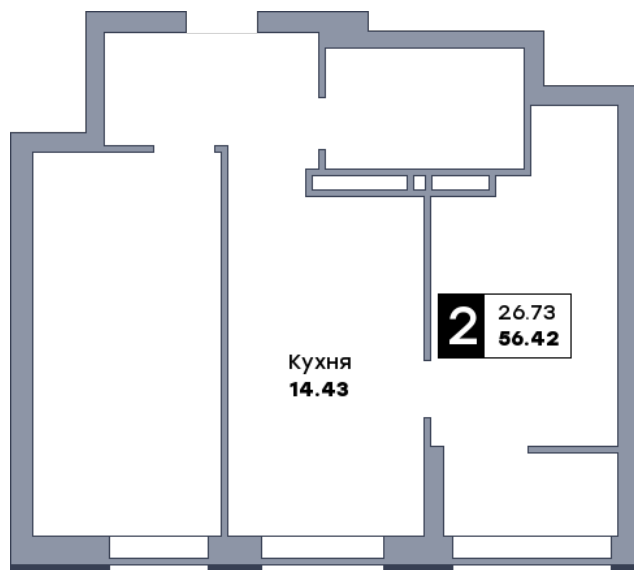

2 комнатная квартира, №55

 ЖК «Зеленый квартал» | Дом 1, секция 1 | этаж 6 | Срок сдачи: II квартал 2025

Планировка

Вид на парк

Вид во двор
На плане

Вид из окна

Площадь

Общая 56.42 м²

Кухни 14.43 м²

Особенности планировки

Тёплая лоджия

Ниша под гардеробную

Стоимость

6 319 040 Р

Цена за м² 112 000 Р

В ипотеку / мес. от 12 203 Р