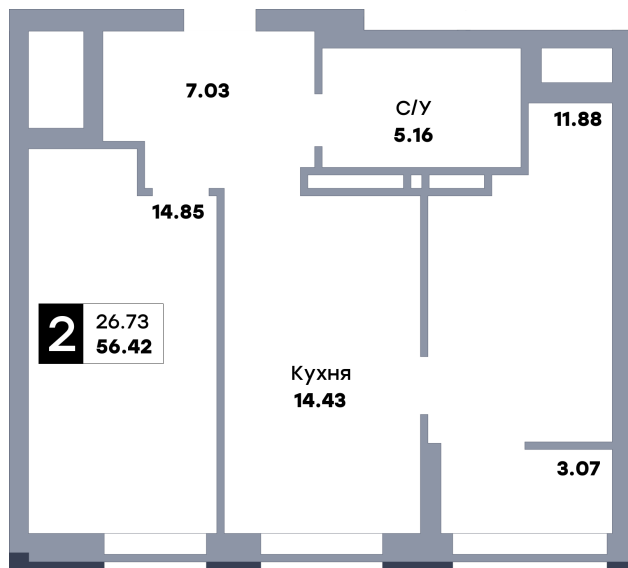

## 2 комнатная квартира, №11

ЖК «Зеленый квартал» | Дом 1, секция 1 | этаж 2 | Срок сдачи: II квартал 2025

Планировка

Вид на парк

Вид во двор  
На плане

Вид из окна

Площадь

Общая 56.42 м<sup>2</sup>

Кухни 14.43 м<sup>2</sup>

Особенности планировки

Тёплая лоджия

Ниша под гардеробную

Стоимость

**5 811 260 Р**

Цена за м<sup>2</sup> 103 000 Р

В ипотеку / мес. от 10 192 Р