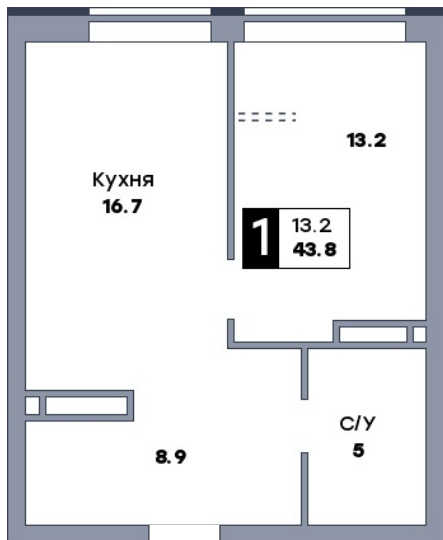

1 комнатная квартира, №8

ЖК «Зеленый квартал» | Секция 1 | этаж 2 | Дом сдан

Планировка

Вид на парк

Вид во двор
На плане

Вид из окна

Площадь

Общая 43.8 м²

Кухни 16.7 м²

Комната №1 13.2 м²

Комната №5 2.19 м²

Особенности планировки

Кухня-гостиная

Тёплая лоджия

Ниша под гардеробную

Вид на парк