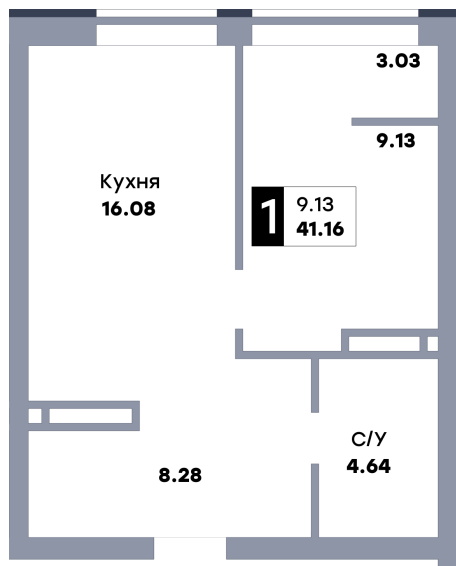

1 комнатная квартира, №8

ЖК «Зеленый квартал» | Дом 1, секция 1 | этаж 2 | Срок сдачи: II квартал 2025

Планировка

Вид на парк

Вид во двор
На плане

Вид из окна

Площадь	
Общая	41.16 м²
Кухни	16.08 м²

Особенности планировки

- Кухня-гостиная
- Тёплая лоджия
- Ниша под гардеробную
- Вид на парк

Стоимость
4 527 600 Р

Цена за м²	110 000 Р
В ипотеку / мес.	от 8 131 Р

Застройщик
Общество с ограниченной ответственностью «Специализированный застройщик «СОКОЛ-1»».
Информация действительна на 22.11.2024 г.