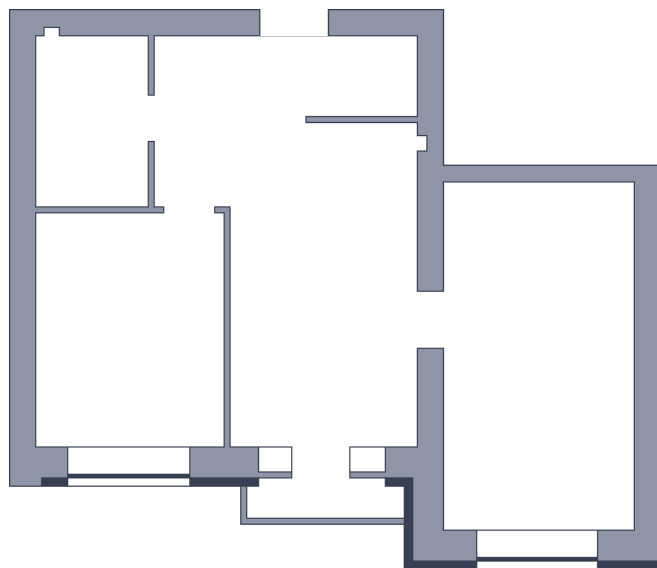

Квартира

 Микрорайон «Заречье» | Дом 11 секция 2 | этаж 10 | Срок сдачи:

Планировка

На плане

Площадь	
Общая	0 м ²
Стоимость	
от 0 Р	
Цена за м ²	от 0 Р
В ипотеку / мес.	от 0 Р

Застройщик

Информация действительна на 23.02.2025 г.