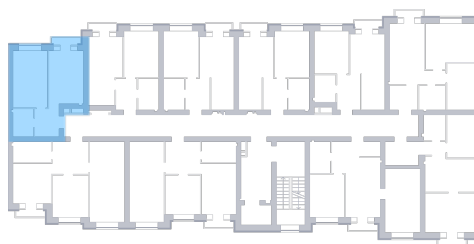

# Квартира

 Микрорайон «Заречье» | Дом 11 секция 2 | этаж 10 | Срок сдачи:

Планировка

На плане

Площадь	
Общая	0 м <sup>2</sup>
Стоимость	
<b>от 0 Р</b>	
Цена за м <sup>2</sup>	от 0 Р
В ипотеку / мес.	от 0 Р