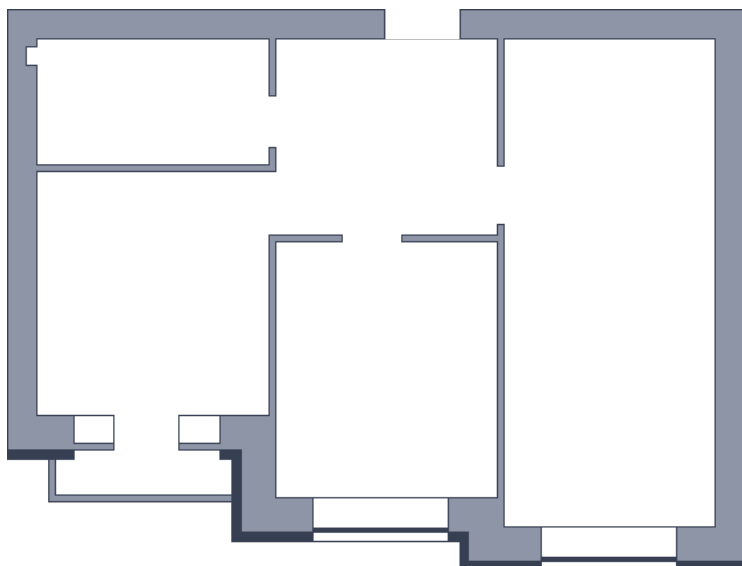

Квартира

 Микрорайон «Заречье» | Дом 11 секция 2 | этаж 10 | Срок сдачи:

Планировка

На плане

Площадь	
Общая	0 м ²
Стоимость	
от 0 Р	
Цена за м ²	от 0 Р
В ипотеку / мес.	от 0 Р

Застройщик

Информация действительна на 23.02.2025 г.