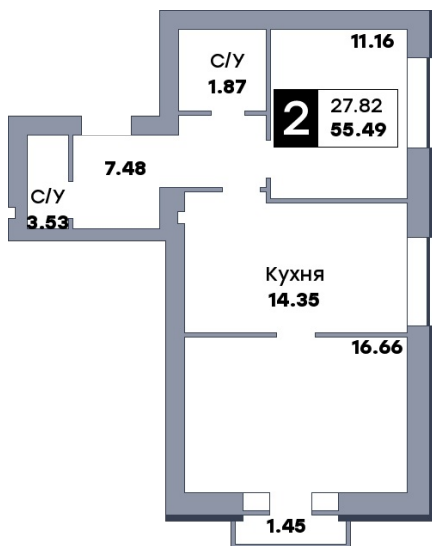

2 комнатная квартира, №169

 Микрорайон «Заречье» | Дом 11 секция 2 | этаж 9 | Срок сдачи: II квартал 2027

Планировка

Вид во двор

ул. Центральная
На плане

Вид из окна

Площадь

Общая 55.49 м²

Кухни 14.35 м²

Комната №1 11.16 м²

Комната №2 16.66 м²

Стоимость

от 5 826 450 Р

Цена за м² от 105 000 Р

В ипотеку / мес. от 11 262 Р

Застройщик