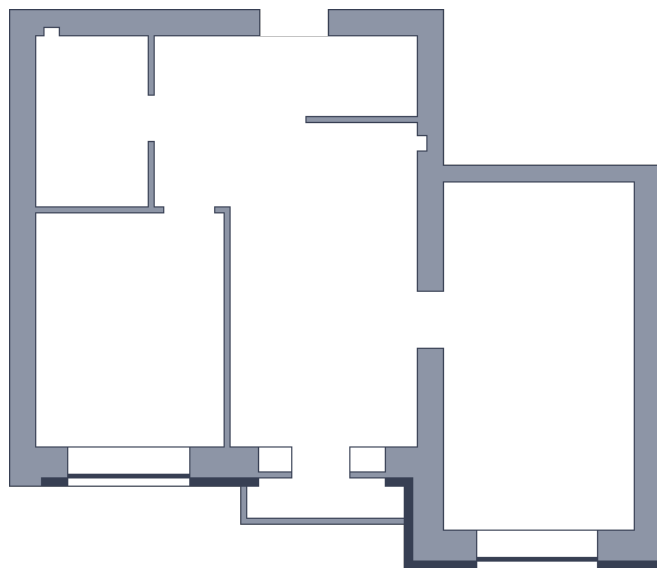

Квартира

 Микрорайон «Заречье» | Дом 11 секция 2 | этаж 8 | Срок сдачи:

Планировка

На плане

Площадь	
Общая	0 м ²
Стоимость	
от 0 Р	
Цена за м ²	от 0 Р
В ипотеку / мес.	от 0 Р

Застройщик

Информация действительна на 23.02.2025 г.