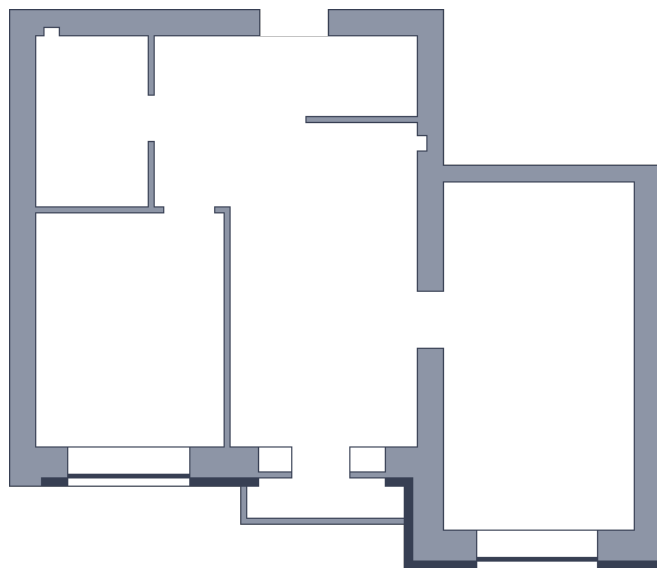

Квартира

 Микрорайон «Заречье» | Дом 11 секция 2 | этаж 7 | Срок сдачи:

Планировка

На плане

Площадь	
Общая	0 м ²
Стоимость	
от 0 Р	
Цена за м ²	от 0 Р
В ипотеку / мес.	от 0 Р

Застройщик

Информация действительна на 23.02.2025 г.