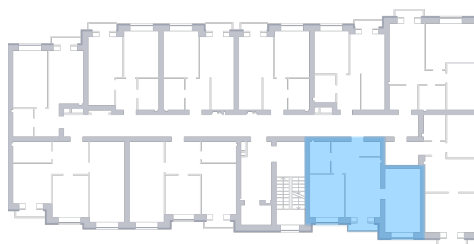

Квартира

 Микрорайон «Заречье» | Дом 11 секция 2 | этаж 7 | Срок сдачи:

Планировка

На плане

Площадь	
Общая	0 м ²
Стоимость	
от 0 Р	
Цена за м ²	от 0 Р
В ипотеку / мес.	от 0 Р

Застройщик

Информация действительна на 23.02.2025 г.