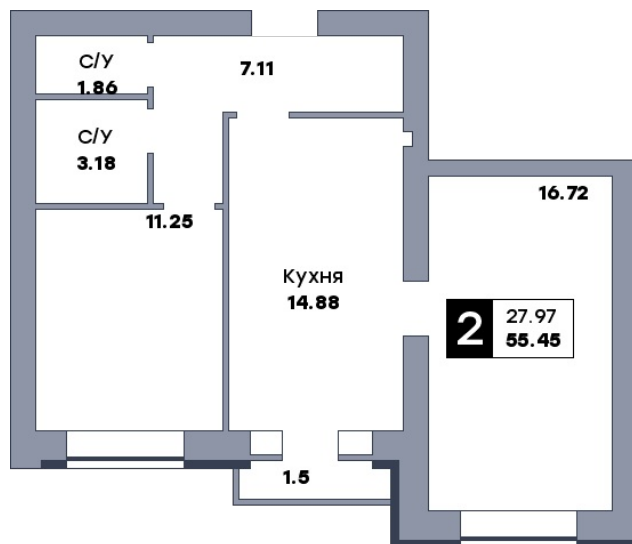

2 комнатная квартира, №150

 Микрорайон «Заречье» | Дом 11 секция 2 | этаж 7 | Срок сдачи: II квартал 2027

Планировка

Вид во двор

ул. Центральная
На плане

Вид из окна

Площадь

Общая 55.45 м²

Кухни 14.88 м²

Комната №1 16.72 м²

Комната №2 11.25 м²

Стоимость

от 5 822 250 Р

Цена за м² от 105 000 Р

В ипотеку / мес. от 11 254 Р

Застройщик