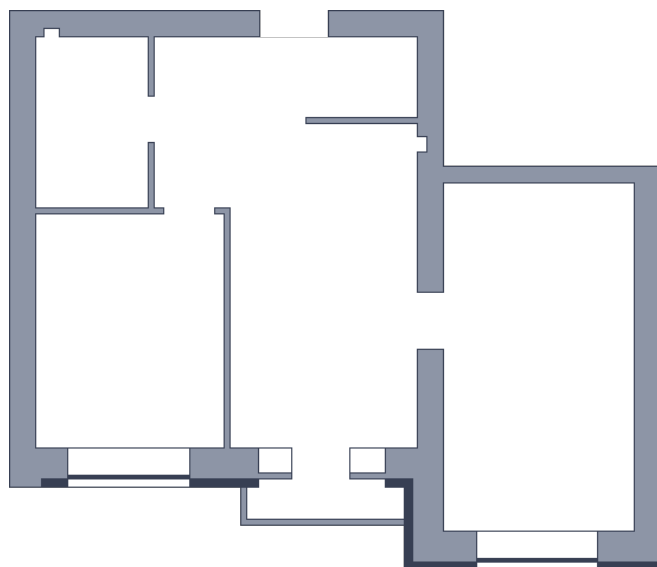

Квартира

 Микрорайон «Заречье» | Дом 11 секция 2 | этаж 6 | Срок сдачи:

Планировка

На плане

Площадь	
Общая	0 м ²
Стоимость	
от 0 Р	
Цена за м ²	от 0 Р
В ипотеку / мес.	от 0 Р

Застройщик

Информация действительна на 23.02.2025 г.