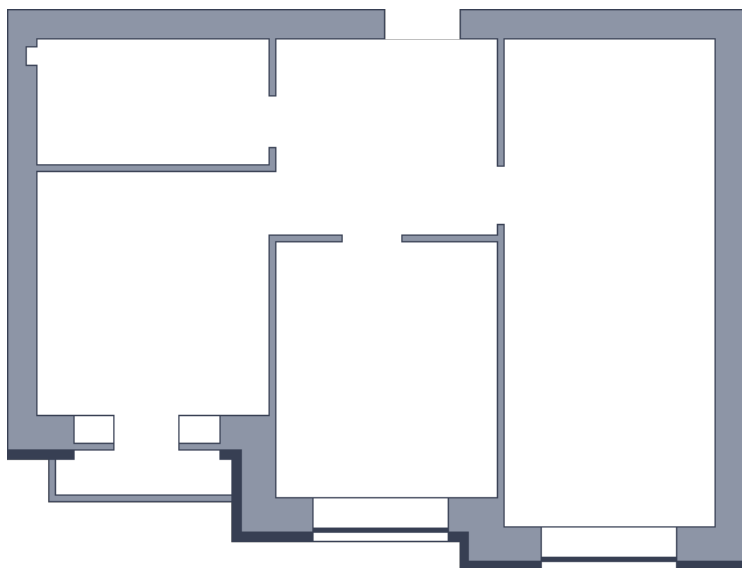

Квартира

 Микрорайон «Заречье» | Дом 11 секция 2 | этаж 6 | Срок сдачи:

Планировка

На плане

Площадь	
Общая	0 м ²
Стоимость	
от 0 Р	
Цена за м ²	от 0 Р
В ипотеку / мес.	от 0 Р

Застройщик

Информация действительна на 23.02.2025 г.