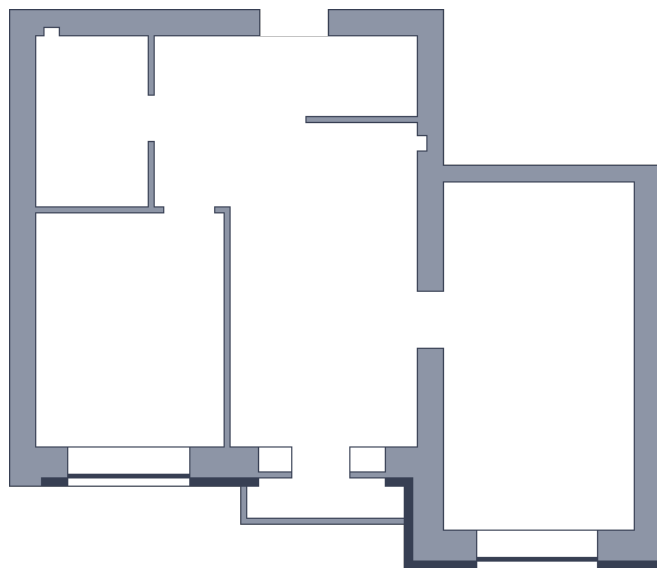

Квартира

 Микрорайон «Заречье» | Дом 11 секция 2 | этаж 4 | Срок сдачи:

Планировка

На плане

Площадь	
Общая	0 м ²
Стоимость	
от 0 Р	
Цена за м ²	от 0 Р
В ипотеку / мес.	от 0 Р

Застройщик

Информация действительна на 23.02.2025 г.