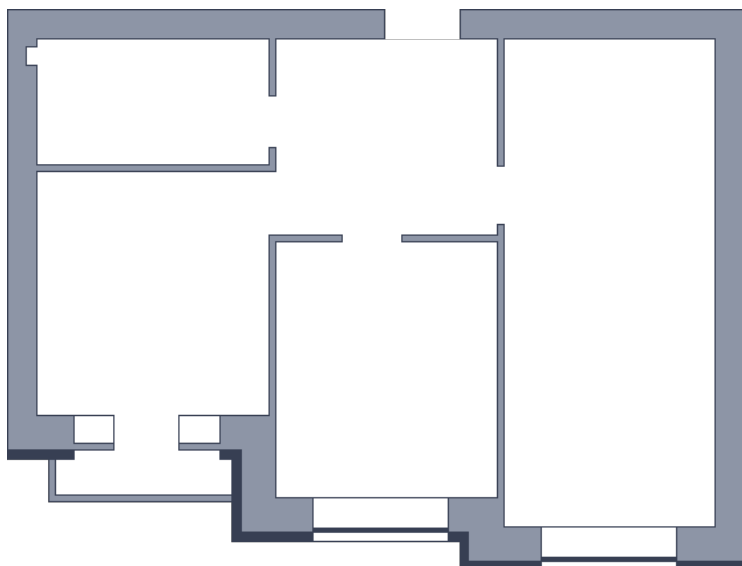

Квартира

 Микрорайон «Заречье» | Дом 11 секция 2 | этаж 4 | Срок сдачи:

Планировка

На плане

Площадь	
Общая	0 м ²
Стоимость	
от 0 Р	
Цена за м ²	от 0 Р
В ипотеку / мес.	от 0 Р

Застройщик

Информация действительна на 23.02.2025 г.