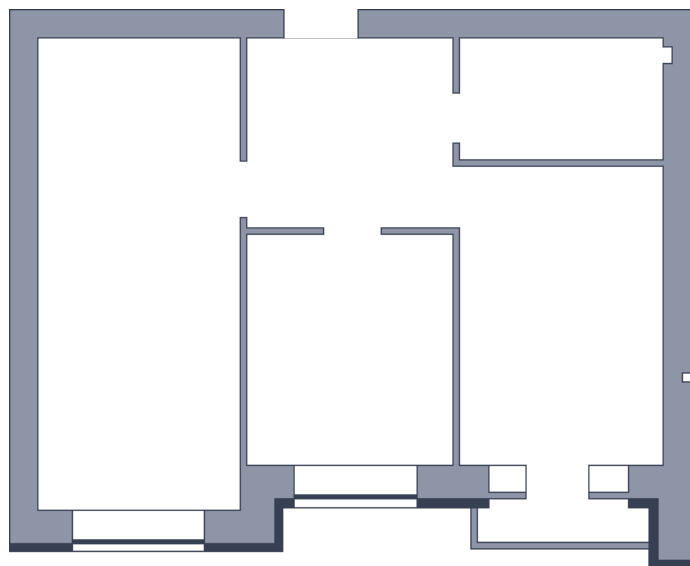

Квартира

 Микрорайон «Заречье» | Дом 11 секция 2 | этаж 4 | Срок сдачи:

Планировка

На плане

Площадь	
Общая	0 м ²
Стоимость	
от 0 Р	
Цена за м ²	от 0 Р
В ипотеку / мес.	от 0 Р

Застройщик

Информация действительна на 23.02.2025 г.