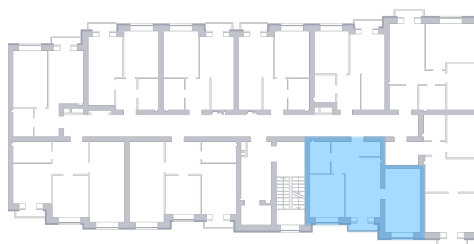

Квартира

 Микрорайон «Заречье» | Дом 11 секция 2 | этаж 2 | Срок сдачи:

Планировка

На плане

Площадь	
Общая	0 м ²
Стоимость	
от 0 Р	
Цена за м ²	от 0 Р
В ипотеку / мес.	от 0 Р

Застройщик

Информация действительна на 23.02.2025 г.