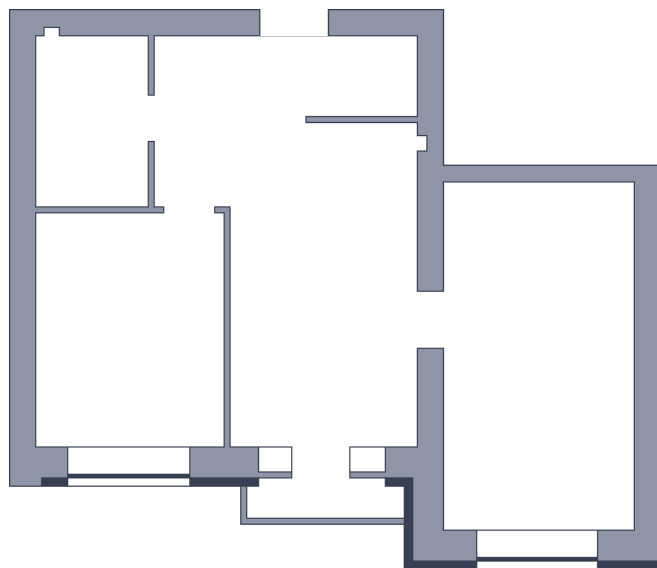

Квартира

 Микрорайон «Заречье» | Дом 11 секция 2 | этаж 2 | Срок сдачи:

Планировка

На плане

Площадь	
Общая	0 м ²
Стоимость	
от 0 Р	
Цена за м ²	от 0 Р
В ипотеку / мес.	от 0 Р

Застройщик

Информация действительна на 23.02.2025 г.