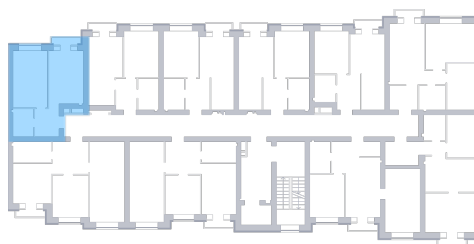

Квартира

 Микрорайон «Заречье» | Дом 11 секция 2 | этаж 2 | Срок сдачи:

Планировка

На плане

Площадь	
Общая	0 м ²
Стоимость	
от 0 Р	
Цена за м ²	от 0 Р
В ипотеку / мес.	от 0 Р

Застройщик

Информация действительна на 23.02.2025 г.