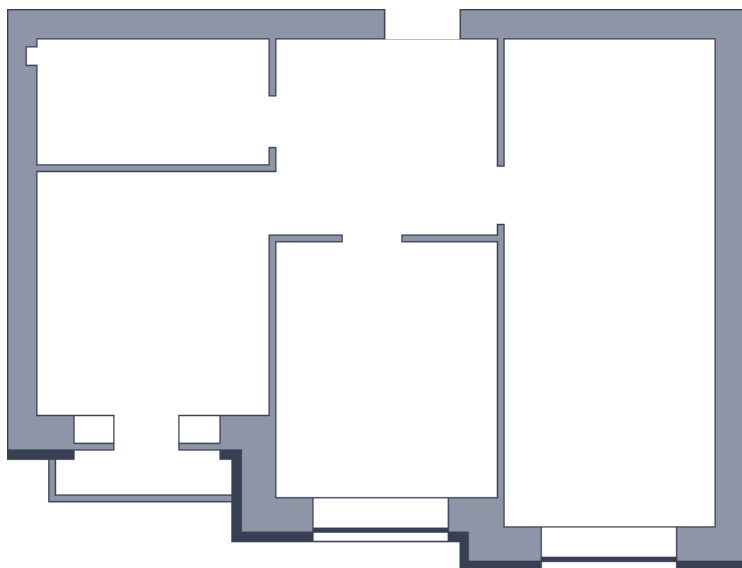

Квартира

 Микрорайон «Заречье» | Дом 11 секция 2 | этаж 2 | Срок сдачи:

Планировка

На плане

Площадь	
Общая	0 м ²
Стоимость	
от 0 Р	
Цена за м ²	от 0 Р
В ипотеку / мес.	от 0 Р

Застройщик

Информация действительна на 23.02.2025 г.