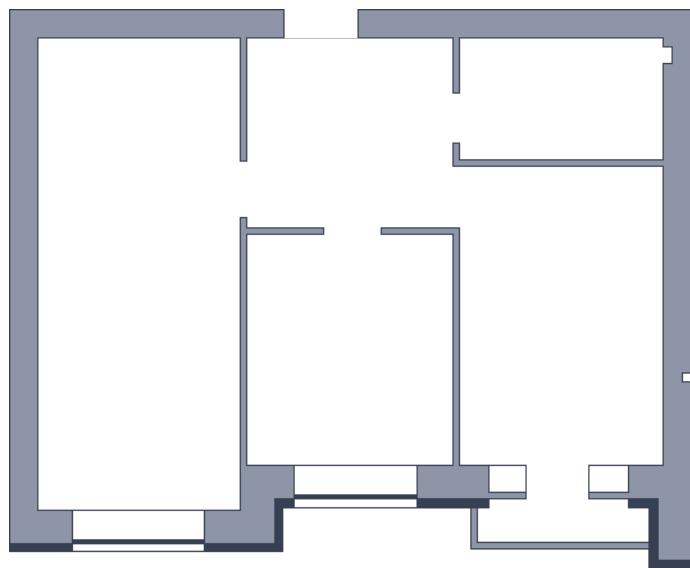

Квартира

 Микрорайон «Заречье» | Дом 11 секция 2 | этаж 2 | Срок сдачи:

Планировка

На плане

Площадь	
Общая	0 м ²
Стоимость	
от 0 Р	
Цена за м ²	от 0 Р
В ипотеку / мес.	от 0 Р

Застройщик

Информация действительна на 23.02.2025 г.