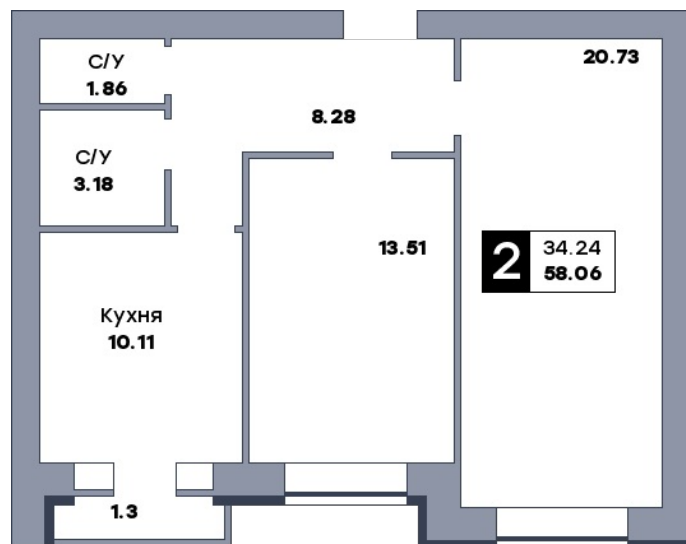

2 комнатная квартира, №10

 Микрорайон «Заречье» | Дом 11 секция 1 | этаж 2 | Срок сдачи: II квартал 2027

Планировка

Вид во двор

ул. Центральная
На плане

Вид из окна

Площадь

Общая 58.06 м²

Кухни 10.11 м²

Комната №1 20.73 м²

Комната №2 13.51 м²

Стоимость

от 6 038 240 ₽

Цена за м² от 104 000 ₽

В ипотеку / мес. от 11 671 ₽

Застройщик