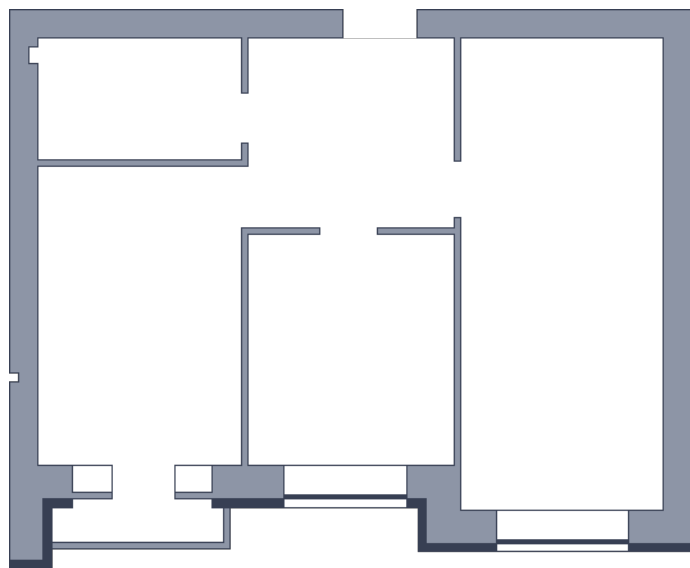

Квартира

 Микрорайон «Заречье» | Дом 11 секция 1 | этаж 2 | Срок сдачи:

Планировка

На плане

Площадь	
Общая	0 м ²
Стоимость	
от 0 Р	
Цена за м ²	от 0 Р
В ипотеку / мес.	от 0 Р

Застройщик

Информация действительна на 23.02.2025 г.