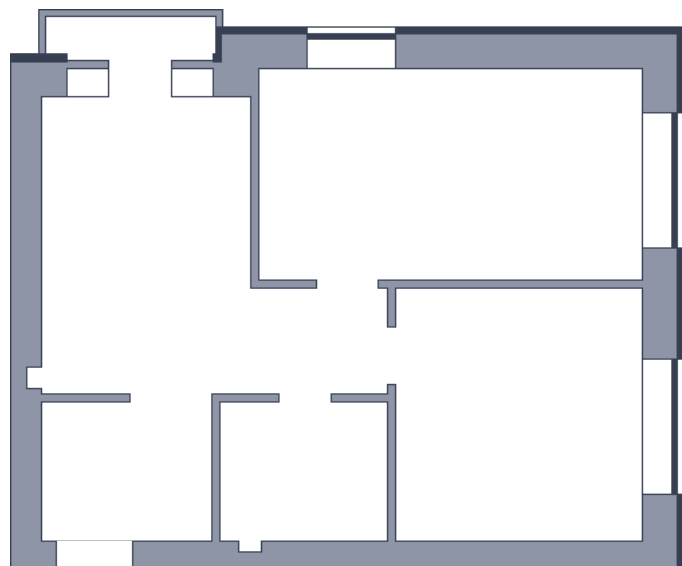

Квартира

 Микрорайон «Заречье» | Дом 10 секция 3 | этаж 10 | Срок сдачи:

Планировка

Вид во двор

ул. Центральная
На плане

Площадь	
Общая	0 м ²
Стоимость	
от 0 Р	
Цена за м ²	от 0 Р
В ипотеку / мес.	от 0 Р

Застройщик