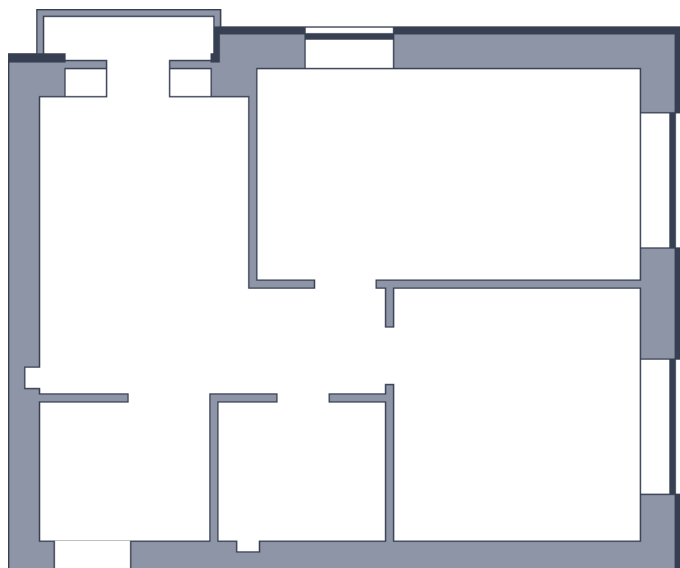

Квартира

 Микрорайон «Заречье» | Дом 10 секция 3 | этаж 9 | Срок сдачи:

Планировка

Вид во двор

ул. Центральная
На плане

Площадь	
Общая	0 м ²
Стоимость	
от 0 Р	
Цена за м ²	от 0 Р
В ипотеку / мес.	от 0 Р

Застройщик