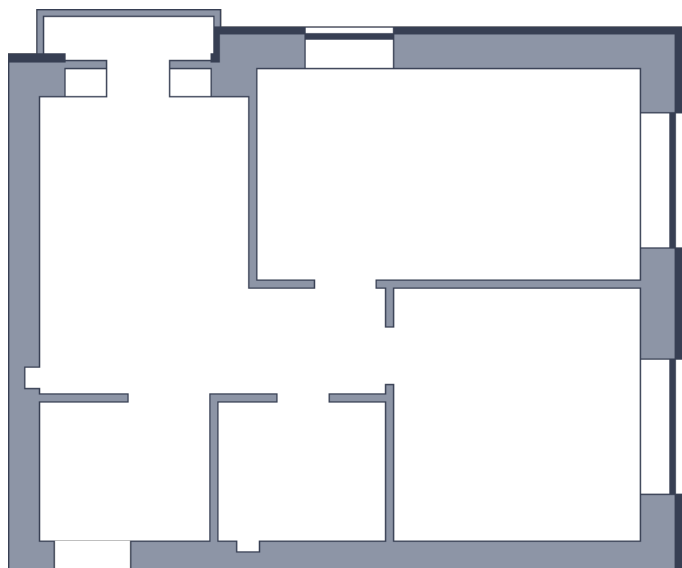

# Квартира

 Микрорайон «Заречье» | Дом 10 секция 3 | этаж 8 | Срок сдачи:

Планировка

Вид во двор

ул. Центральная  
На плане

Площадь	
Общая	0 м <sup>2</sup>
Стоимость	
<b>от 0 Р</b>	
Цена за м <sup>2</sup>	от 0 Р
В ипотеку / мес.	от 0 Р