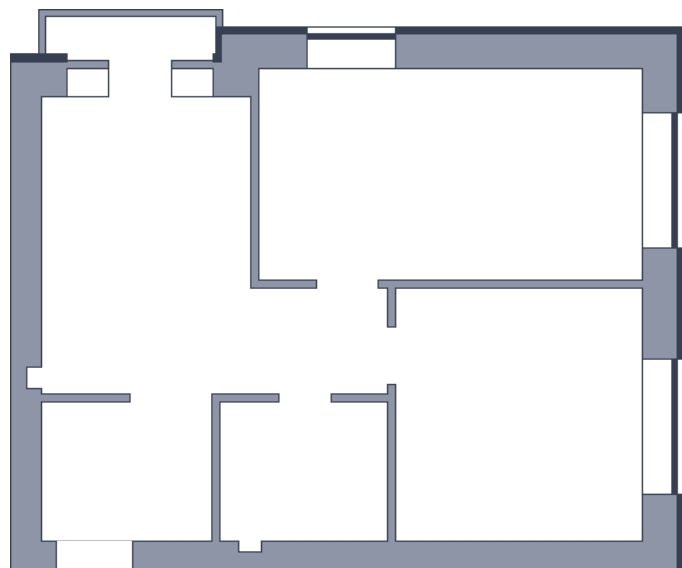

# Квартира

 Микрорайон «Заречье» | Дом 10 секция 3 | этаж 7 | Срок сдачи:

Планировка

Вид во двор

ул. Центральная  
На плане

Площадь	
Общая	0 м <sup>2</sup>
Стоимость	
<b>от 0 Р</b>	
Цена за м <sup>2</sup>	от 0 Р
В ипотеку / мес.	от 0 Р