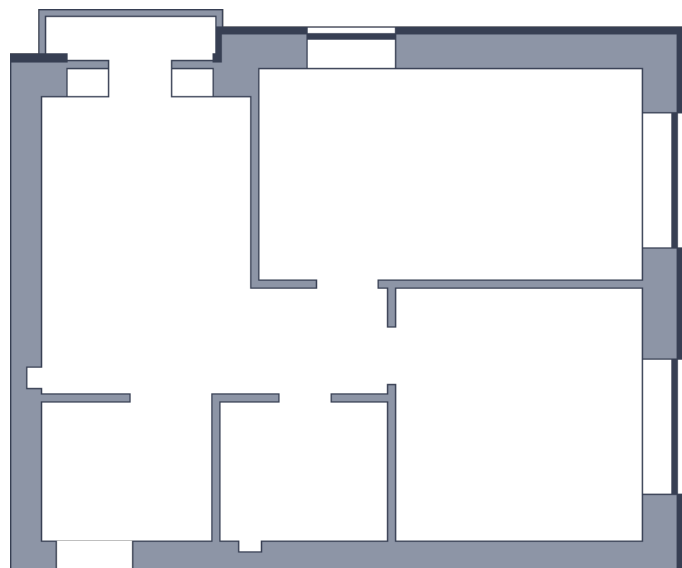

Квартира

 Микрорайон «Заречье» | Дом 10 секция 3 | этаж 4 | Срок сдачи:

Планировка

Вид во двор

ул. Центральная
На плане

Площадь	
Общая	0 м ²
Стоимость	
от 0 Р	
Цена за м ²	от 0 Р
В ипотеку / мес.	от 0 Р

Застройщик