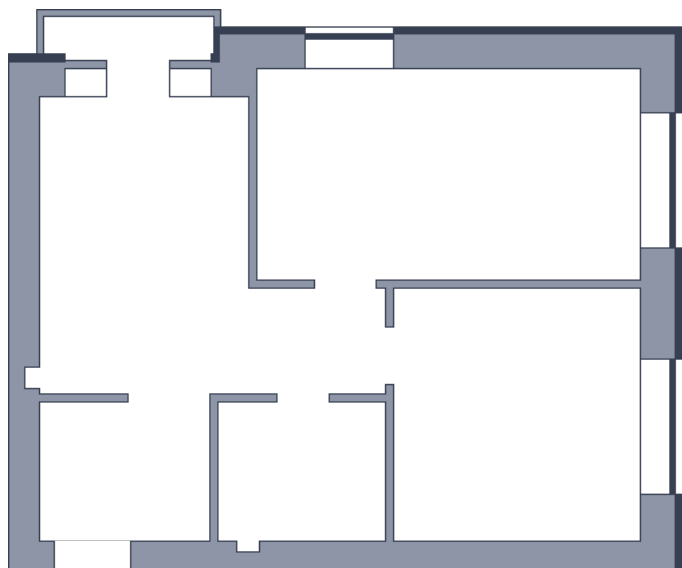

Квартира

 Микрорайон «Заречье» | Дом 10 секция 3 | этаж 2 | Срок сдачи:

Планировка

Вид во двор

ул. Центральная
На плане

Площадь

Общая 0 м²

Стоимость