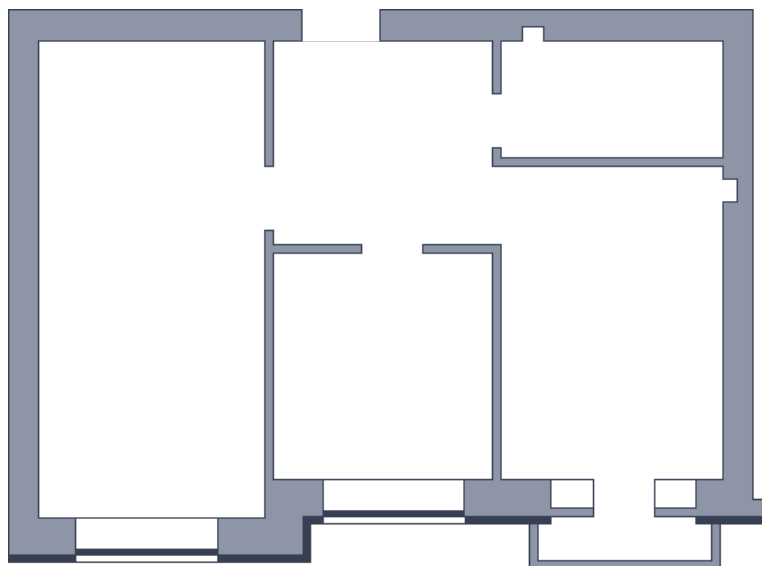

Квартира

 Микрорайон «Заречье» | Дом 10 секция 2 | этаж 10 | Срок сдачи:

Планировка

Вид во двор

ул. Центральная
На плане

Площадь	
Общая	0 м ²
Стоимость	
от 0 Р	
Цена за м ²	от 0 Р
В ипотеку / мес.	от 0 Р

Застройщик