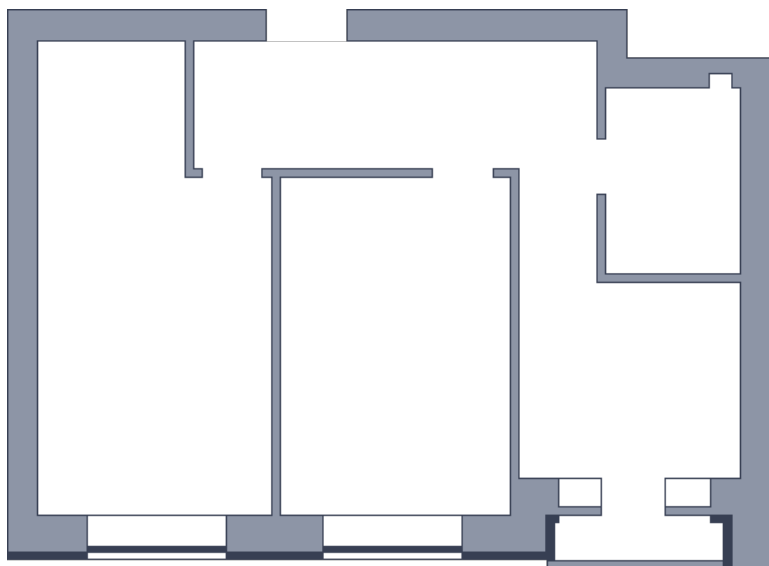

Квартира

 Микрорайон «Заречье» | Дом 10 секция 2 | этаж 10 | Срок сдачи:

Планировка

Вид во двор

ул. Центральная
На плане

| | |
|------------------------|------------------|
| Площадь | |
| Общая | 0 м ² |
| Стоимость | |
| от 0 Р | |
| Цена за м ² | от 0 Р |
| В ипотеку / мес. | от 0 Р |