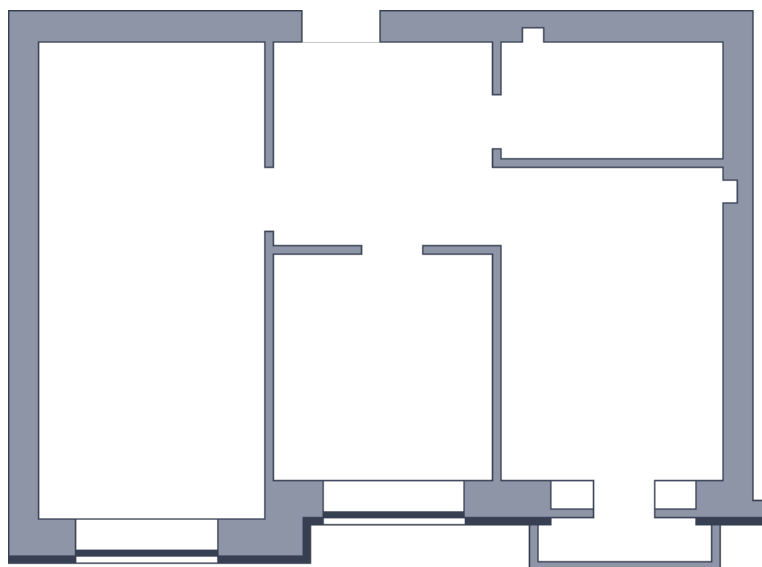

Квартира

 Микрорайон «Заречье» | Дом 10 секция 2 | этаж 9 | Срок сдачи:

Планировка

Вид во двор

ул. Центральная
На плане

Площадь	
Общая	0 м ²
Стоимость	
от 0 ₪	
Цена за м ²	от 0 ₪
В ипотеку / мес.	от 0 ₪

Застройщик