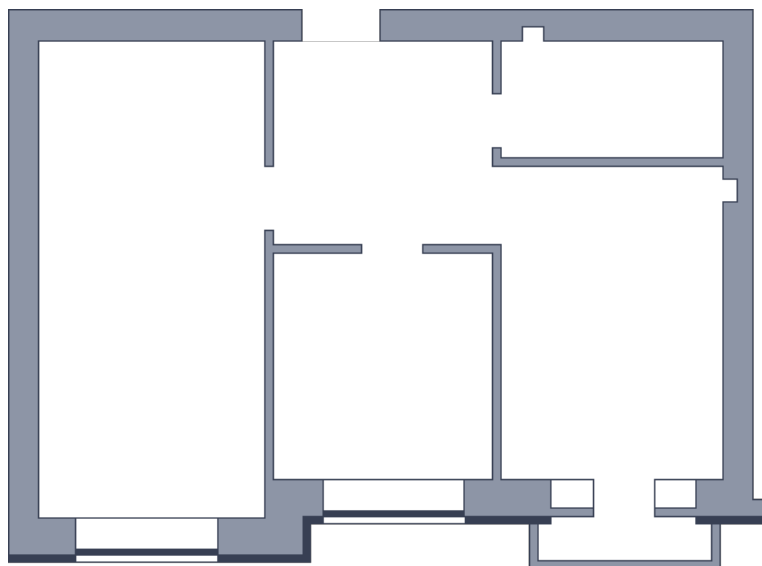

Квартира

 Микрорайон «Заречье» | Дом 10 секция 2 | этаж 9 | Срок сдачи:

Планировка

Вид во двор

ул. Центральная
На плане

Площадь
Общая 0 м²

Стоимость
0 Р
Цена за м² 0 Р
В ипотеку / мес. от 0 Р

Застройщик