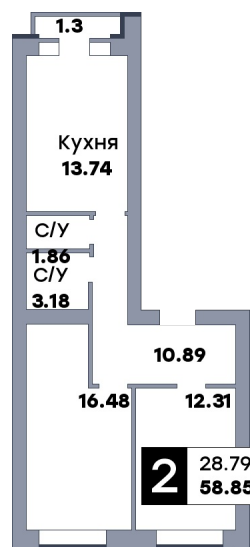

2 комнатная квартира, №162

 Микрорайон «Заречье» | ул. Заусадебная, Таганская, Центральная | Дом 10 секция 2 |
 этаж 9 | Срок сдачи: III квартал 2026

Планировка

ул. Центральная
На плане

Вид из окна

Площадь	
Общая	58.85 м ²
Кухни	13.74 м ²
Комната №1	12.31 м ²
Комната №2	16.48 м ²