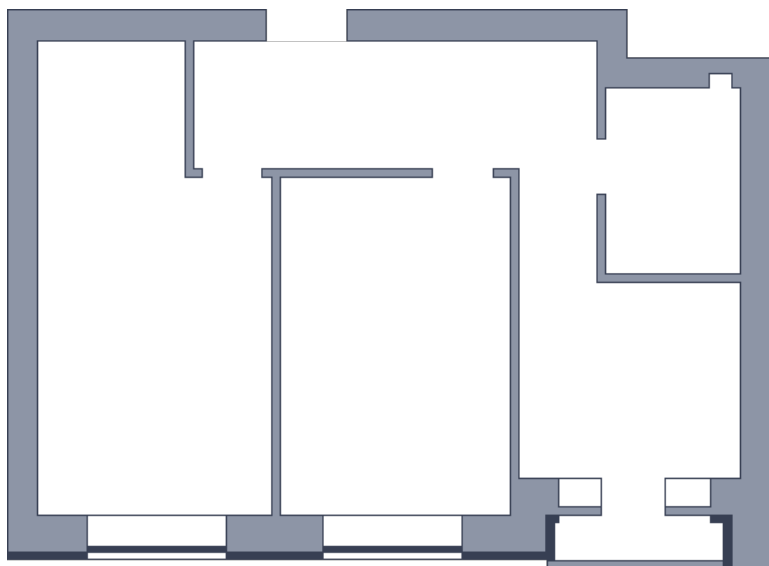

Квартира

 Микрорайон «Заречье» | Дом 10 секция 2 | этаж 9 | Срок сдачи:

Планировка

Вид во двор

ул. Центральная
На плане

Площадь	
Общая	0 м ²
Стоимость	
от 0 Р	
Цена за м ²	от 0 Р
В ипотеку / мес.	от 0 Р

Застройщик