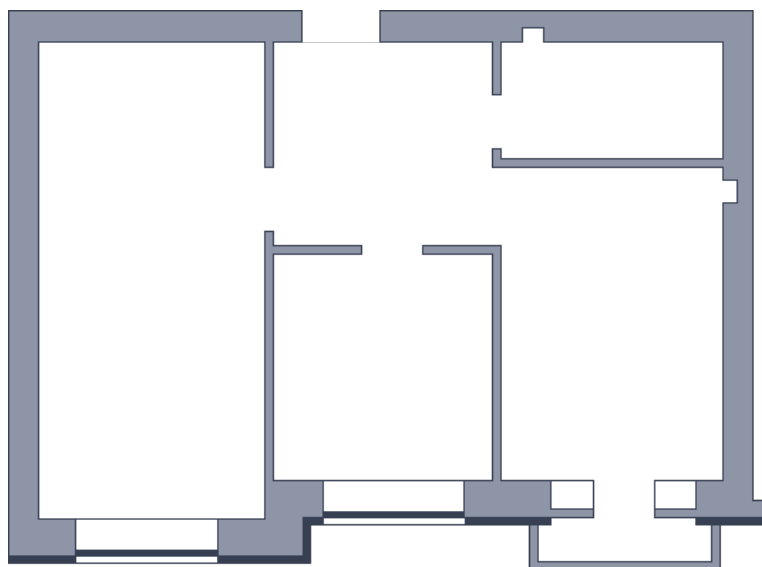

Квартира

 Микрорайон «Заречье» | Дом 10 секция 2 | этаж 8 | Срок сдачи:

Планировка

Вид во двор

ул. Центральная
На плане

Площадь	
Общая	0 м ²
Стоимость	
от 0 Р	
Цена за м ²	от 0 Р
В ипотеку / мес.	от 0 Р

Застройщик