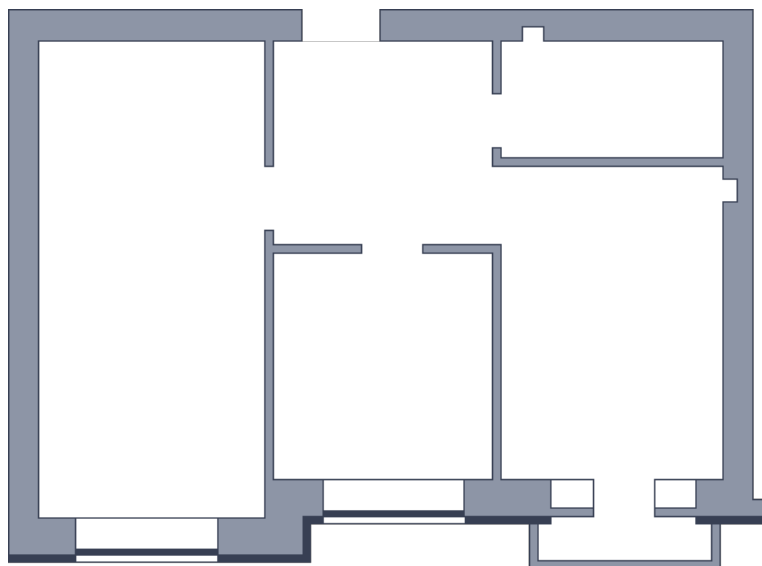

# Квартира

 Микрорайон «Заречье» | Дом 10 секция 2 | этаж 7 | Срок сдачи:

Планировка

Вид во двор

ул. Центральная  
На плане

Площадь	
Общая	0 м <sup>2</sup>
Стоимость	
<b>от 0 ₹</b>	
Цена за м <sup>2</sup>	от 0 ₹
В ипотеку / мес.	от 0 ₹