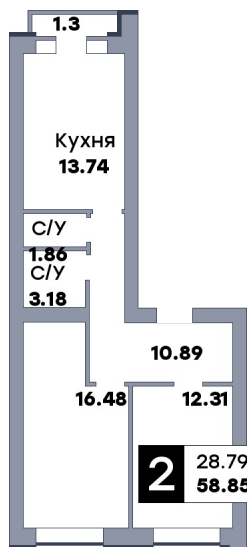

2 комнатная квартира, №142

 Микрорайон «Заречье» | Дом 10 секция 2 | этаж 7 | Срок сдачи: III квартал 2026

Планировка

Вид во двор

ул. Центральная
На плане

Вид из окна

Площадь

Общая 58.85 м²

Кухни 13.74 м²

Комната №1 12.31 м²

Комната №2 16.48 м²

Стоимость

от 6 179 250 ₽

Цена за м² от 105 000 ₽

В ипотеку / мес. от 11 933 ₽

Застройщик